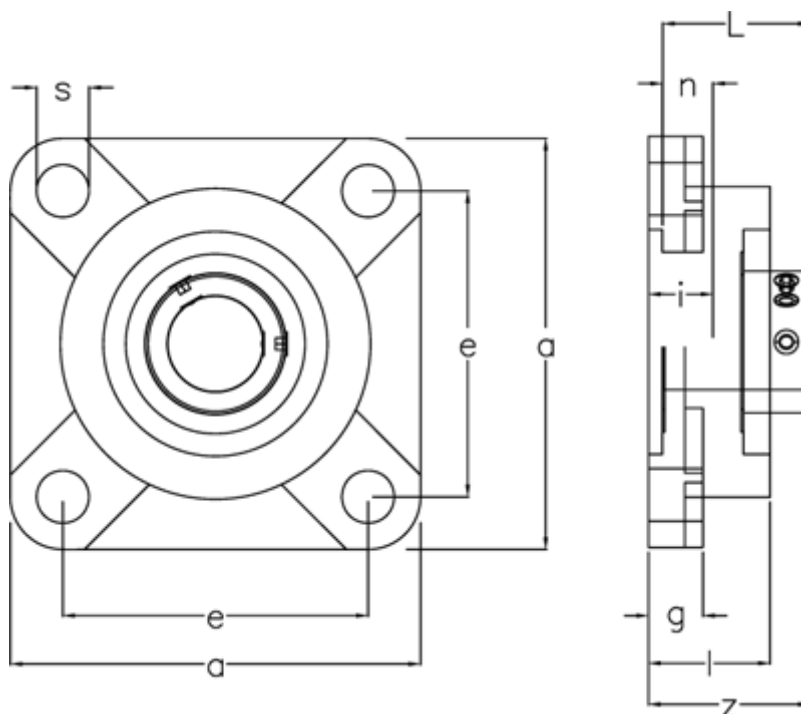

Varenummer: 54810052093
Beskrivelse: 4 huls flangeleje SSUCF209 f/aksel Ø45mm
Massiv rustfast, poleret

Mål

| | | | |
|-----------|---------|--------------|----------|
| a | = 137 | Leje | = SUC209 |
| Bolt str. | = M14 | Nominal træk | = 19.0 |
| e | = 105 | s | = 16 |
| g | = 16.0 | Vægt | = 2.58 |
| Hus | = SF209 | z | = 52.2 |
| i | = 22 | | |
| l | = 38.0 | | |
| L | = 49.2 | | |